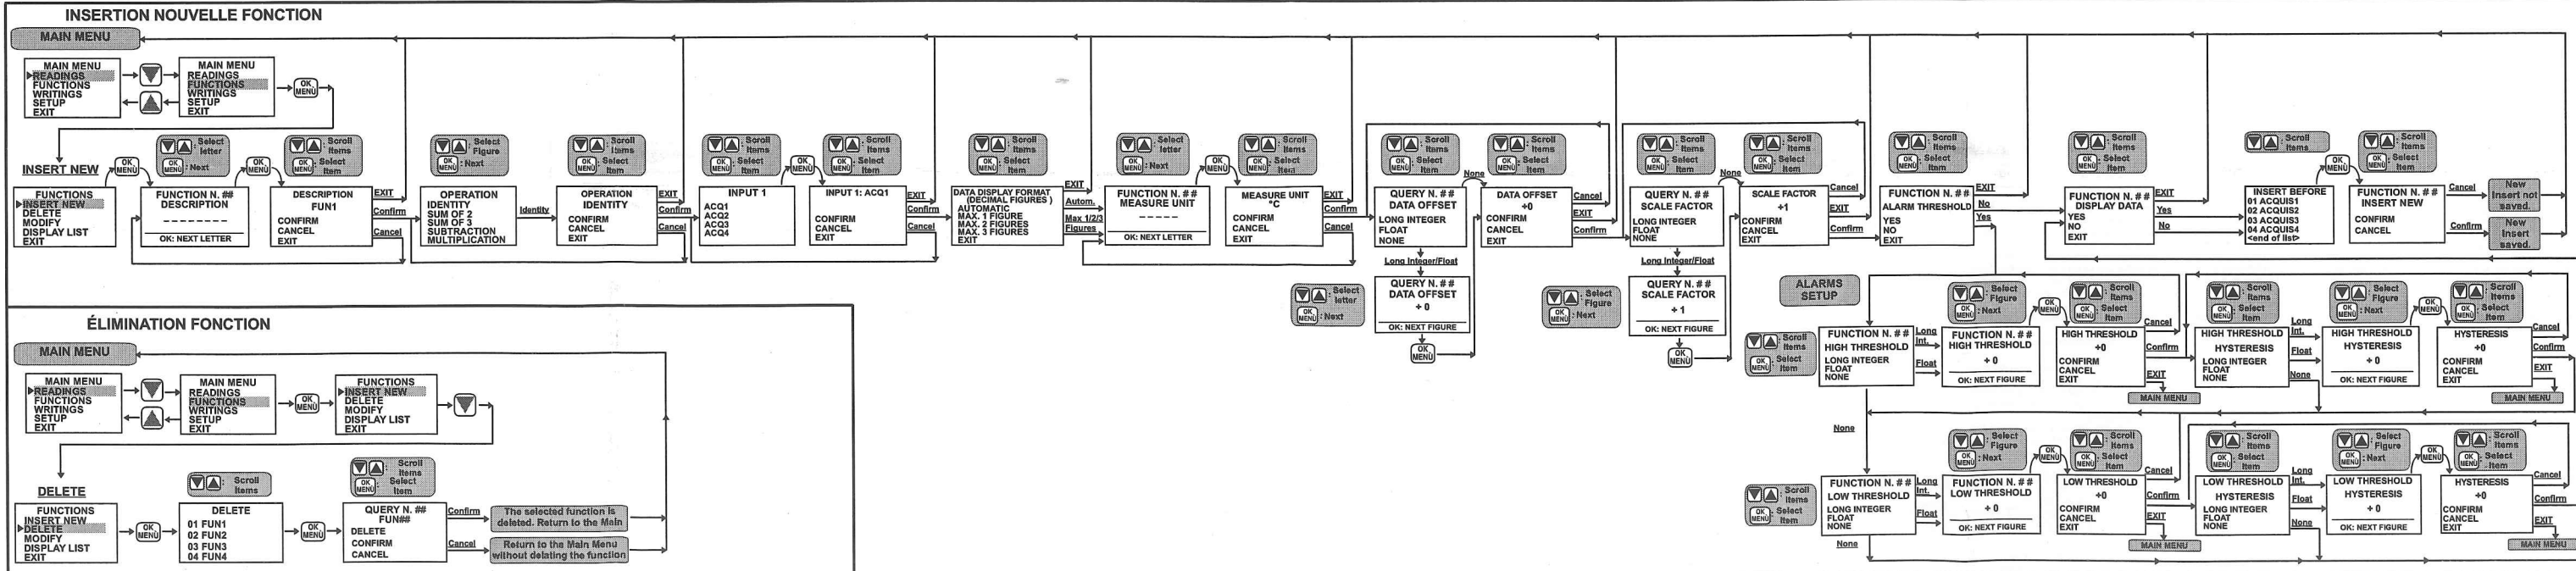

CONFIGURATION LECTURES

CONFIGURATION LECTURES

CONFIGURATION DES FONCTIONS

CONFIGURATION DES FONCTIONS

CONFIGURATION DES ÉCRITURES

INSERTION NOUVELLE ÉCRITURE : ÉCRITURE CONTINUE DE LA VALEUR D'UNE DES GRANDEURS (DÉFINIES DANS LECTURE OU COMME FONCTIONS) DANS LE REGISTRE ANALOGIQUE (FLOAT, LONG INTEGER, SHORT INTEGER)

INSERTION NOUVELLE ÉCRITURE : ÉCRITURE CONTINUE DE LA VALEUR D'UNE DES GRANDEURS NUMÉRIQUES (DÉFINIES DANS LECTURE OU COMME FONCTION) DANS LE REGISTRE NUMÉRIQUE OU BIT D'ENREGISTREMENT ANALOGIQUE

INSERTION NOUVELLE ÉCRITURE : ÉCRITURE SUR ÉVÉNEMENT À LA MODIFICATION D'UNE FONCTION AVEC SEUIL D'ALARME

Annexe A

Nous reportons ci-dessous les caractères pouvant être saisis pour les paramètres littéraux. Ils sont indiqués dans l'ordre avec lequel ils peuvent être sélectionnés à l'aide des touches UP et DOWN.