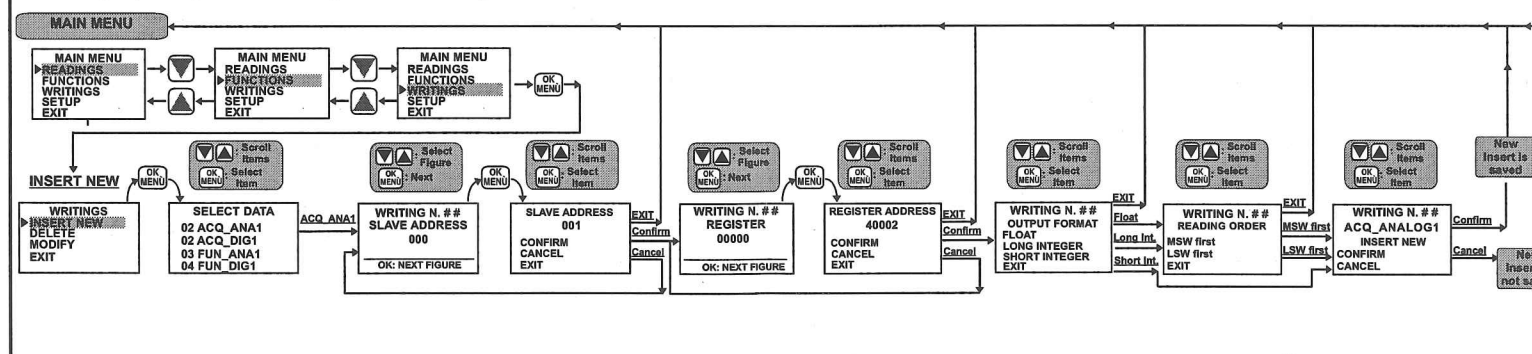

CONFIGURATION LECTURES

CONFIGURATION LECTURES

CONFIGURATION DES FONCTIONS

CONFIGURATION DES FONCTIONS

CONFIGURATION DES ÉCRITURES

INSERTION NOUVELLE ÉCRITURE : ÉCRITURE CONTINUE DE LA VALEUR D'UNE DES GRANDEURS (DÉFINIES DANS LECTURE OU COMME FONCTIONS) DANS LE REGISTRE ANALOGIQUE (FLOAT, LONG INTEGER, SHORT INTEGER)

INSERTION NOUVELLE ÉCRITURE : ÉCRITURE CONTINUE DE LA VALEUR D'UNE DES GRANDEURS NUMÉRIQUES (DÉFINIES DANS LECTURE OU COMME FONCTION) DANS LE REGISTRE NUMÉRIQUE OU BIT D'ENREGISTREMENT ANALOGIQUE

INSERTION NOUVELLE ÉCRITURE : ÉCRITURE SUR ÉVÉNEMENT À LA MODIFICATION D'UNE FONCTION AVEC SEUIL D'ALARME

Annexe A

Nous reportons ci-dessous les caractères pouvant être saisis pour les paramètres littéraux. Ils sont indiqués dans l'ordre avec lequel ils peuvent être sélectionnés à l'aide des touches UP et DOWN.