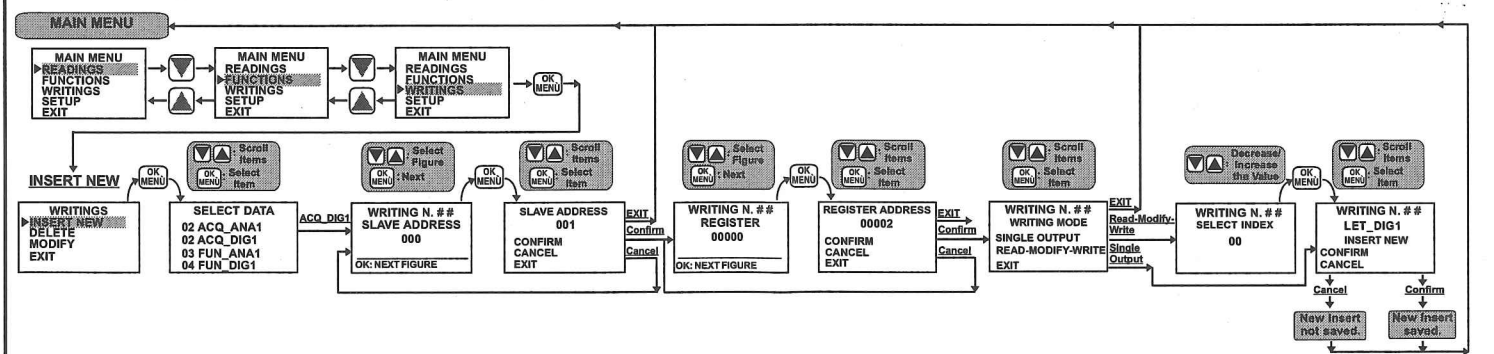

CONFIGURATION LECTURES

CONFIGURATION LECTURES

CONFIGURATION DES FONCTIONS

CONFIGURATION DES FONCTIONS

CONFIGURATION DES ÉCRITURES

INSERTION NOUVELLE ÉCRITURE : ÉCRITURE CONTINUE DE LA VALEUR D'UNE DES GRANDEURS (DÉFINIES DANS LECTURE OU COMME FONCTIONS) DANS LE REGISTRE ANALOGIQUE (FLOAT, LONG INTEGER, SHORT INTEGER)

INSERTION NOUVELLE ÉCRITURE : ÉCRITURE CONTINUE DE LA VALEUR D'UNE DES GRANDEURS NUMÉRIQUES (DÉFINIES DANS LECTURE OU COMME FONCTION) DANS LE REGISTRE NUMÉRIQUE OU BIT D'ENREGISTREMENT ANALOGIQUE

INSERTION NOUVELLE ÉCRITURE : ÉCRITURE SUR ÉVÉNEMENT À LA MODIFICATION D'UNE FONCTION AVEC SEUIL D'ALARME

Annexe A

Nous reportons ci-dessous les caractères pouvant être saisis pour les paramètres littéraux. Ils sont indiqués dans l'ordre avec lequel ils peuvent être sélectionnés à l'aide des touches UP et DOWN.