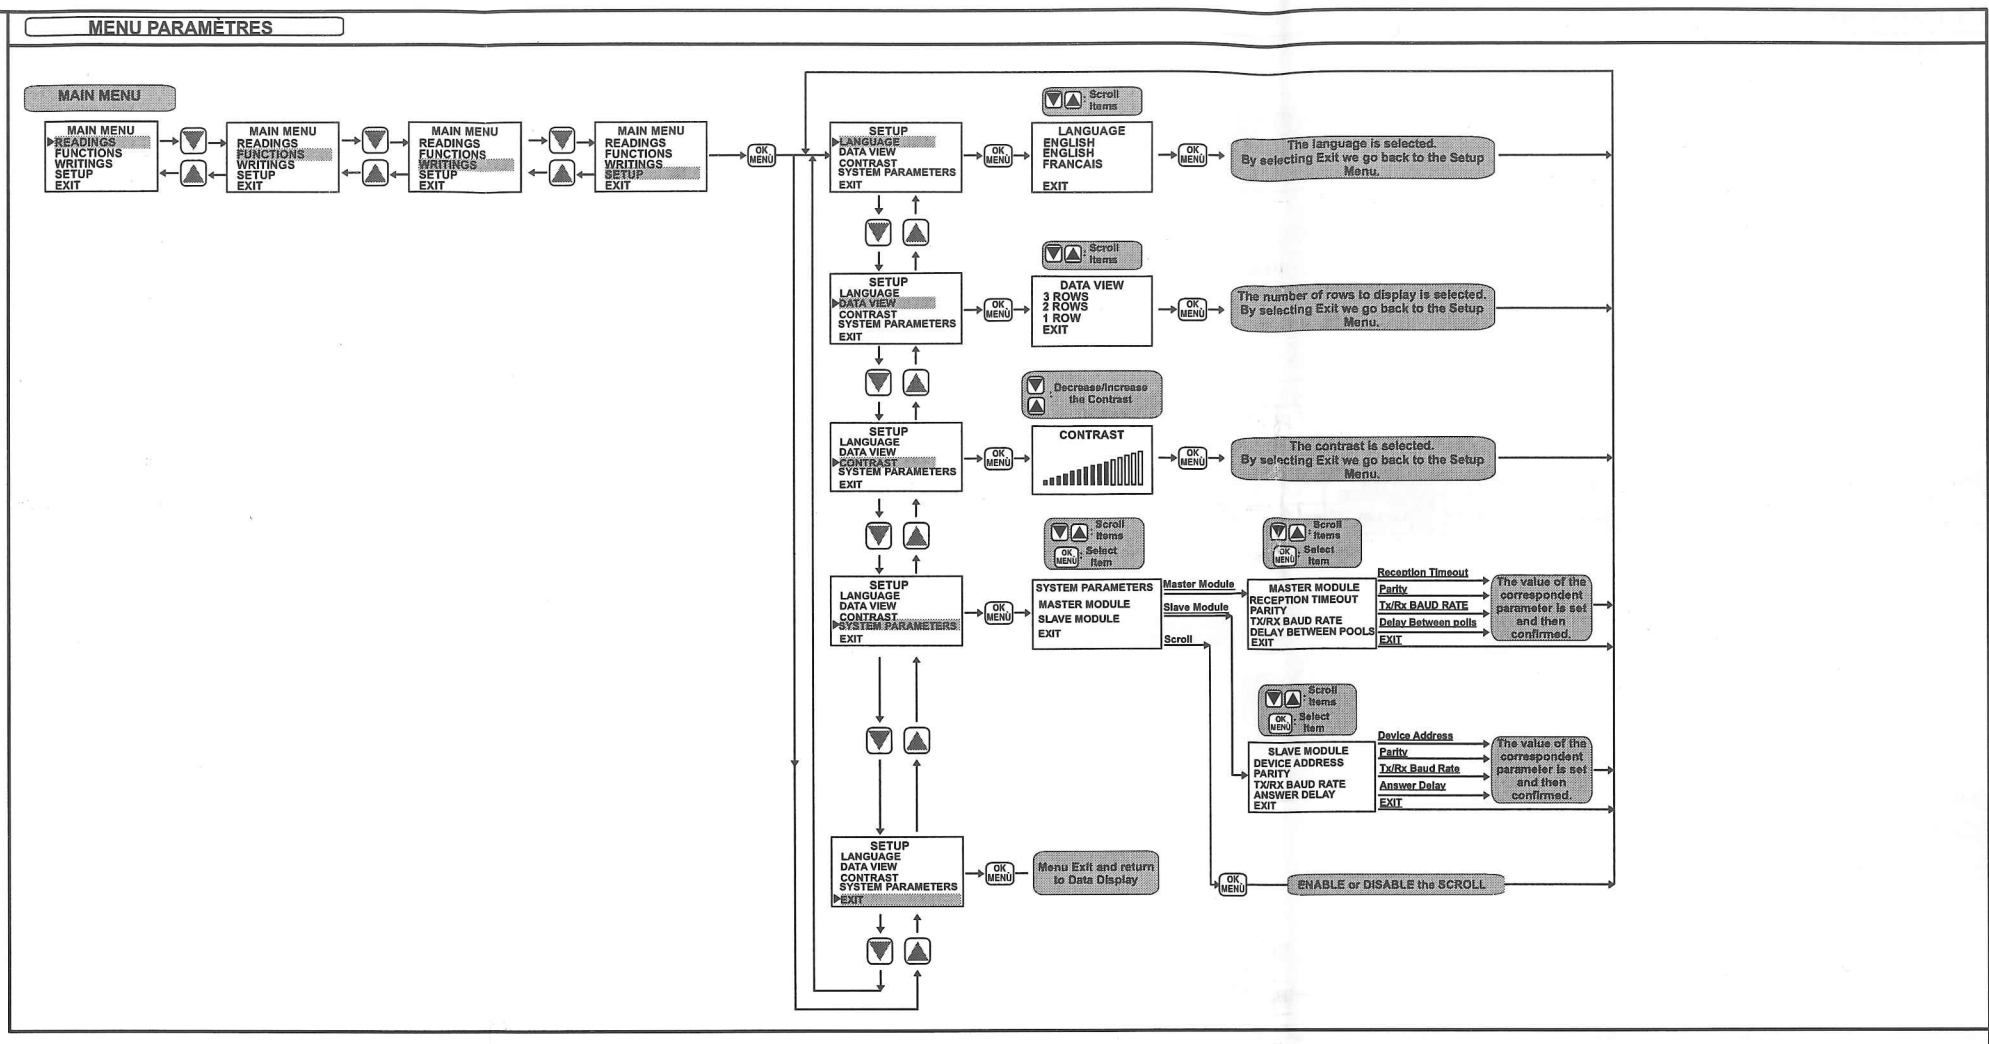

Annexe A

Caractères admis pour tous les paramètres littéraux, sauf
A..Z 0..9 % ' - . /
Caractères admis pour le paramètre littéral
A..Z a..z ' ' α β Γ π Σ σ μ τ φ θ ρ δ φ ε % ' ( ) / *

Camille Bauer AG
Aargauerstrasse 7
CH-5610 Wohlen/Switzerland
Phone +41 56 618 21 11
Fax +41 56 618 35 35
e-Mail: info@camillebauer.com
http://www.camillebauer.com

MID03510-F