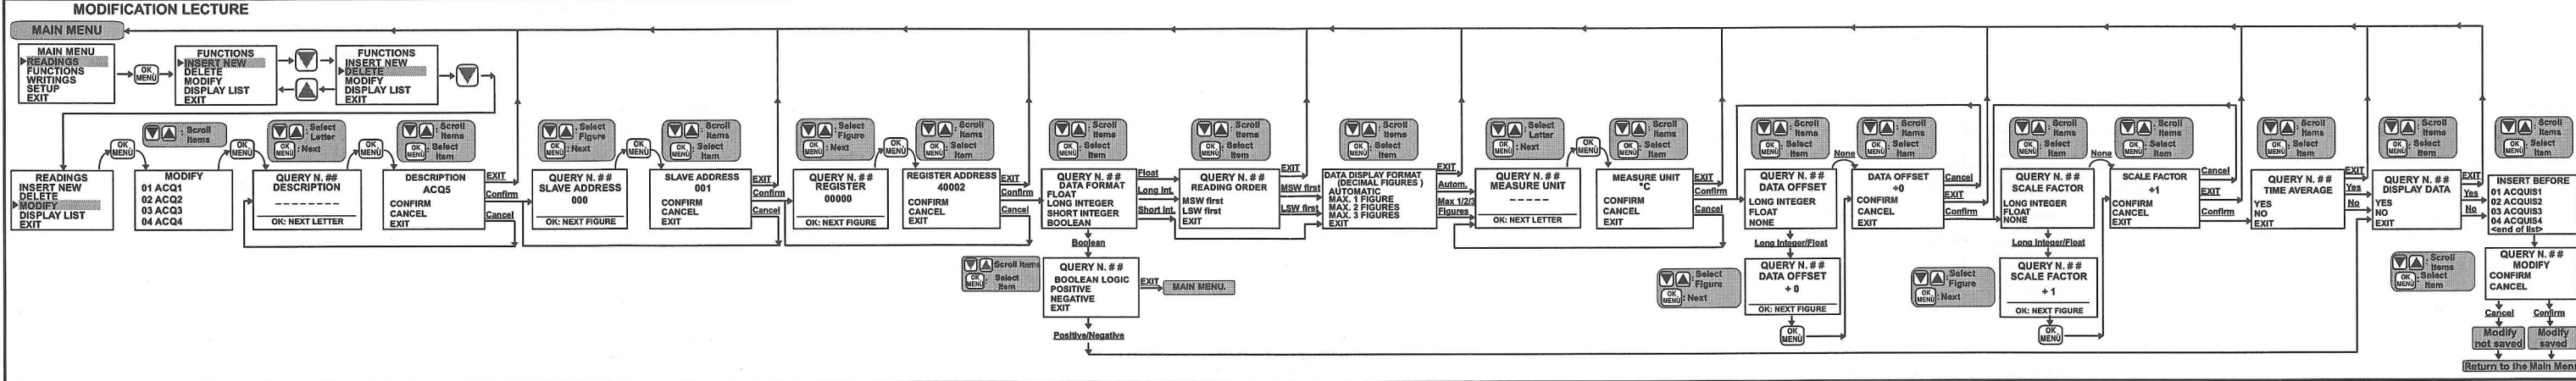

CONFIGURATION LECTURES

CONFIGURATION LECTURES

CONFIGURATION DES FONCTIONS

CONFIGURATION DES FONCTIONS

CONFIGURATION DES ÉCRITURES

INSERTION NOUVELLE ÉCRITURE : ÉCRITURE CONTINUE DE LA VALEUR D'UNE DES GRANDEURS (DÉFINIES DANS LECTURE OU COMME FONCTIONS) DANS LE REGISTRE ANALOGIQUE (FLOAT, LONG INTEGER, SHORT INTEGER)

INSERTION NOUVELLE ÉCRITURE : ÉCRITURE CONTINUE DE LA VALEUR D'UNE DES GRANDEURS NUMÉRIQUES (DÉFINIES DANS LECTURE OU COMME FONCTION) DANS LE REGISTRE NUMÉRIQUE OU BIT D'ENREGISTREMENT ANALOGIQUE

INSERTION NOUVELLE ÉCRITURE : ÉCRITURE SUR ÉVÉNEMENT À LA MODIFICATION D'UNE FONCTION AVEC SEUIL D'ALARME

Annexe A

Nous reportons ci-dessous les caractères pouvant être saisis pour les paramètres littéraux. Ils sont indiqués dans l'ordre avec lequel ils peuvent être sélectionnés à l'aide des touches UP et DOWN.