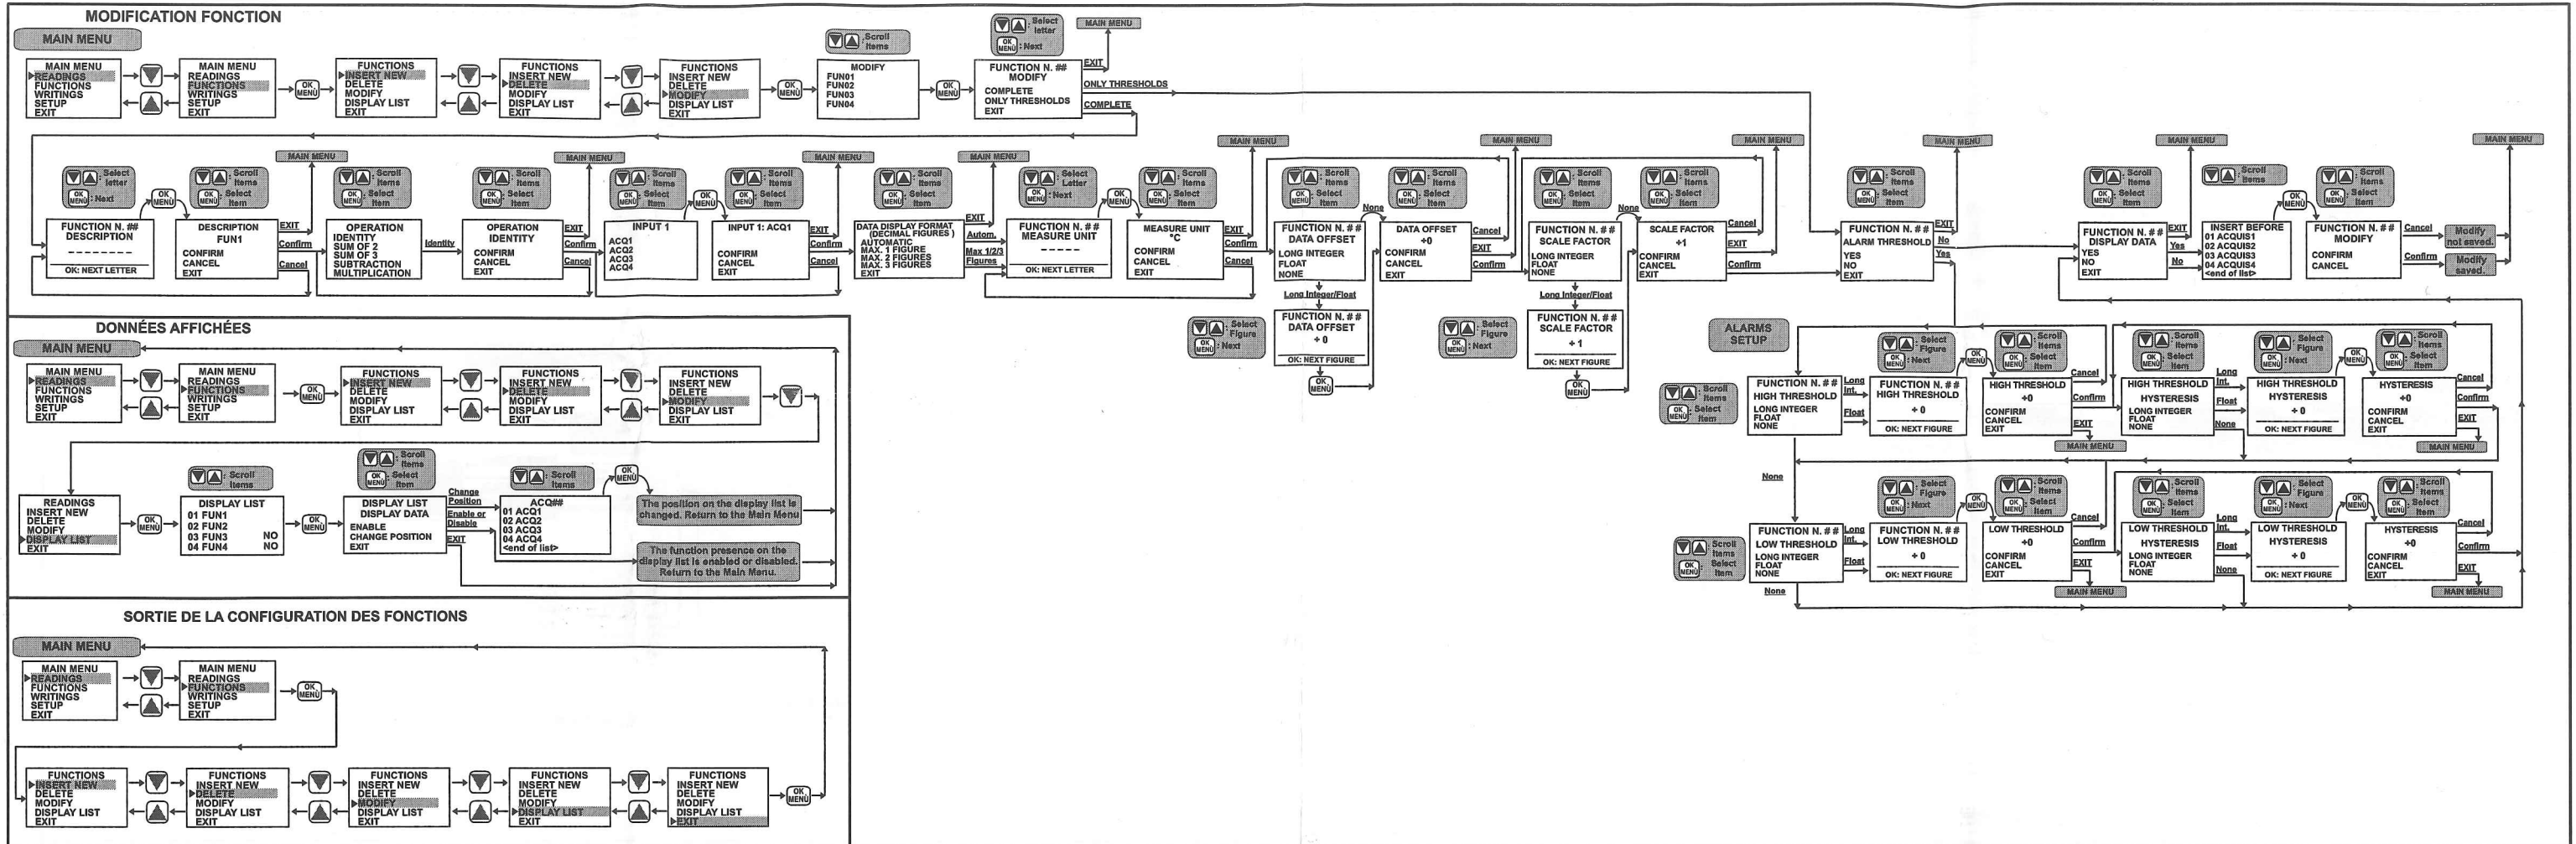

CONFIGURATION LECTURES

CONFIGURATION LECTURES

CONFIGURATION DES FONCTIONS

CONFIGURATION DES FONCTIONS

CONFIGURATION DES ÉCRITURES

INSERTION NOUVELLE ÉCRITURE : ÉCRITURE CONTINUE DE LA VALEUR D'UNE DES GRANDEURS (DÉFINIES DANS LECTURE OU COMME FONCTIONS) DANS LE REGISTRE ANALOGIQUE (FLOAT, LONG INTEGER, SHORT INTEGER)

INSERTION NOUVELLE ÉCRITURE : ÉCRITURE CONTINUE DE LA VALEUR D'UNE DES GRANDEURS NUMÉRIQUES (DÉFINIES DANS LECTURE OU COMME FONCTION) DANS LE REGISTRE NUMÉRIQUE OU BIT D'ENREGISTREMENT ANALOGIQUE

INSERTION NOUVELLE ÉCRITURE : ÉCRITURE SUR ÉVÉNEMENT À LA MODIFICATION D'UNE FONCTION AVEC SEUIL D'ALARME

Annexe A

Nous reportons ci-dessous les caractères pouvant être saisis pour les paramètres littéraux. Ils sont indiqués dans l'ordre avec lequel ils peuvent être sélectionnés à l'aide des touches UP et DOWN.