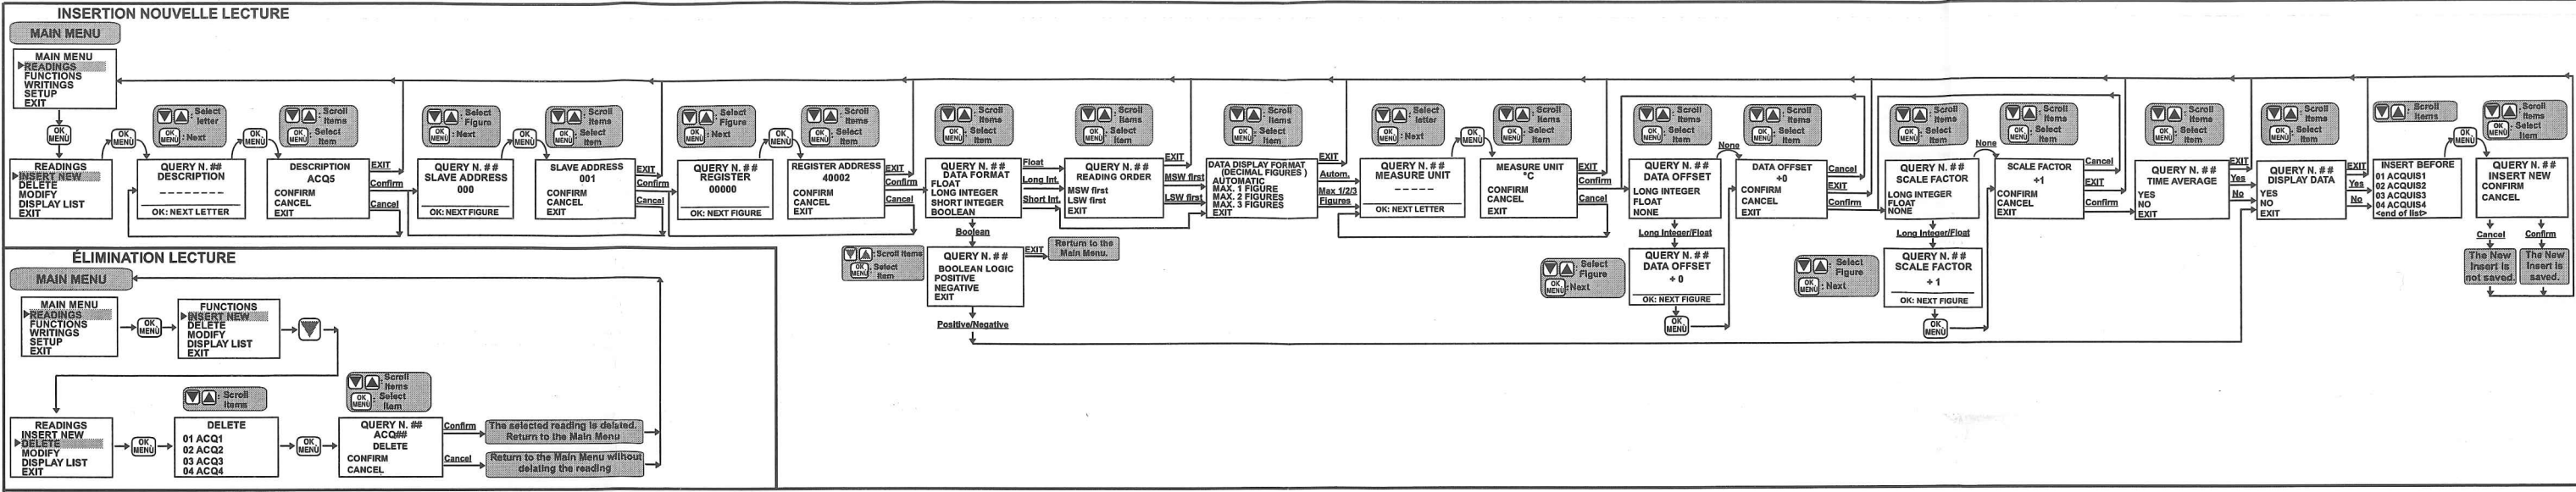

CONFIGURATION LECTURES

CONFIGURATION LECTURES

CONFIGURATION DES FONCTIONS

CONFIGURATION DES FONCTIONS

CONFIGURATION DES ÉCRITURES

INSERTION NOUVELLE ÉCRITURE : ÉCRITURE CONTINUE DE LA VALEUR D'UNE DES GRANDEURS (DÉFINIES DANS LECTURE OU COMME FONCTIONS) DANS LE REGISTRE ANALOGIQUE (FLOAT, LONG INTEGER, SHORT INTEGER)

INSERTION NOUVELLE ÉCRITURE : ÉCRITURE CONTINUE DE LA VALEUR D'UNE DES GRANDEURS NUMÉRIQUES (DÉFINIES DANS LECTURE OU COMME FONCTION) DANS LE REGISTRE NUMÉRIQUE OU BIT D'ENREGISTREMENT ANALOGIQUE

INSERTION NOUVELLE ÉCRITURE : ÉCRITURE SUR ÉVÉNEMENT À LA MODIFICATION D'UNE FONCTION AVEC SEUIL D'ALARME

Annexe A

Nous reportons ci-dessous les caractères pouvant être saisis pour les paramètres littéraux. Ils sont indiqués dans l'ordre avec lequel ils peuvent être sélectionnés à l'aide des touches UP et DOWN.