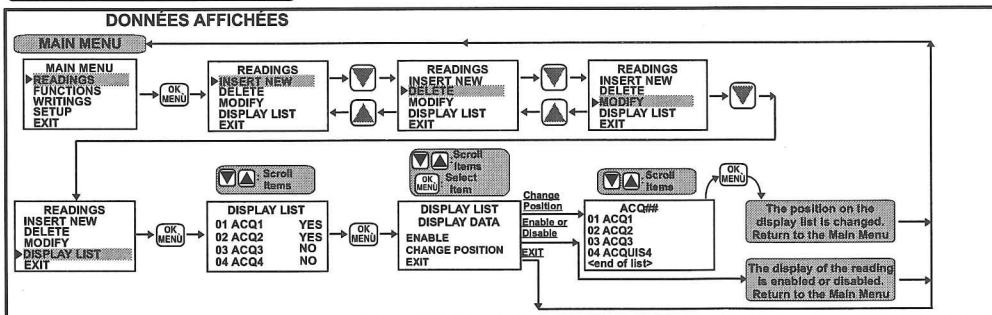

CONFIGURATION LECTURES

CONFIGURATION LECTURES

CONFIGURATION DES FONCTIONS

CONFIGURATION DES FONCTIONS

CONFIGURATION DES ÉCRITURES

INSERTION NOUVELLE ÉCRITURE : ÉCRITURE CONTINUE DE LA VALEUR D'UNE DES GRANDEURS (DÉFINIES DANS LECTURE OU COMME FONCTIONS) DANS LE REGISTRE ANALOGIQUE (FLOAT, LONG INTEGER, SHORT INTEGER)

INSERTION NOUVELLE ÉCRITURE : ÉCRITURE CONTINUE DE LA VALEUR D'UNE DES GRANDEURS NUMÉRIQUES (DÉFINIES DANS LECTURE OU COMME FONCTION) DANS LE REGISTRE NUMÉRIQUE OU BIT D'ENREGISTREMENT ANALOGIQUE

INSERTION NOUVELLE ÉCRITURE : ÉCRITURE SUR ÉVÉNEMENT À LA MODIFICATION D'UNE FONCTION AVEC SEUIL D'ALARME

Annexe A

Nous reportons ci-dessous les caractères pouvant être saisis pour les paramètres littéraux. Ils sont indiqués dans l'ordre avec lequel ils peuvent être sélectionnés à l'aide des touches UP et DOWN.