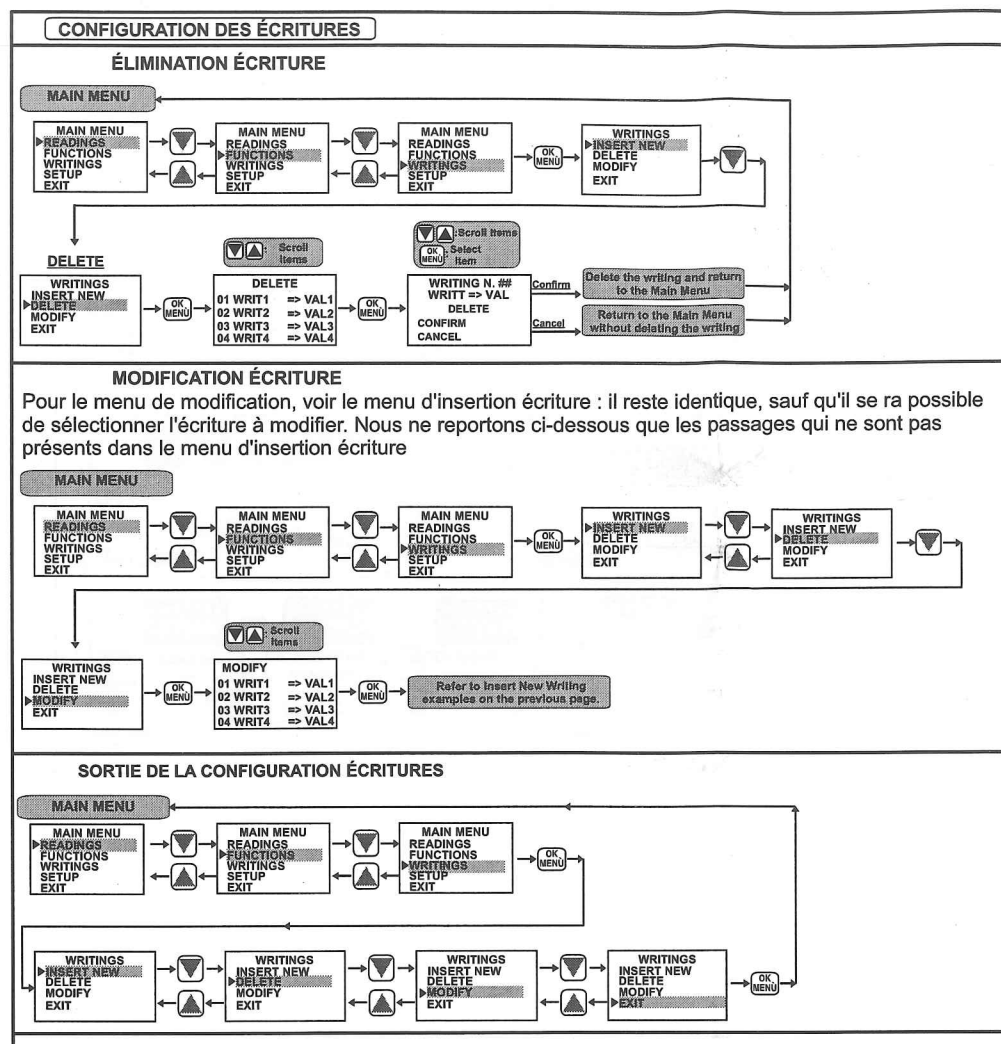

Annexe A

Caractères admis pour tous les paramètres littéraux, sauf
A..Z 0..9 % ' - . /
Caractères admis pour le paramètre littéral
A..Z a..z ' ' α β Γ π Σ σ μ τ φ θ ρ δ φ ε % ' ( ) / *

Camille Bauer AG
Aargauerstrasse 7
CH-5610 Wohlen/Switzerland
Phone +41 56 618 21 11
Fax +41 56 618 35 35
e-Mail: info@camillebauer.com
http://www.camillebauer.com

MID03510-F